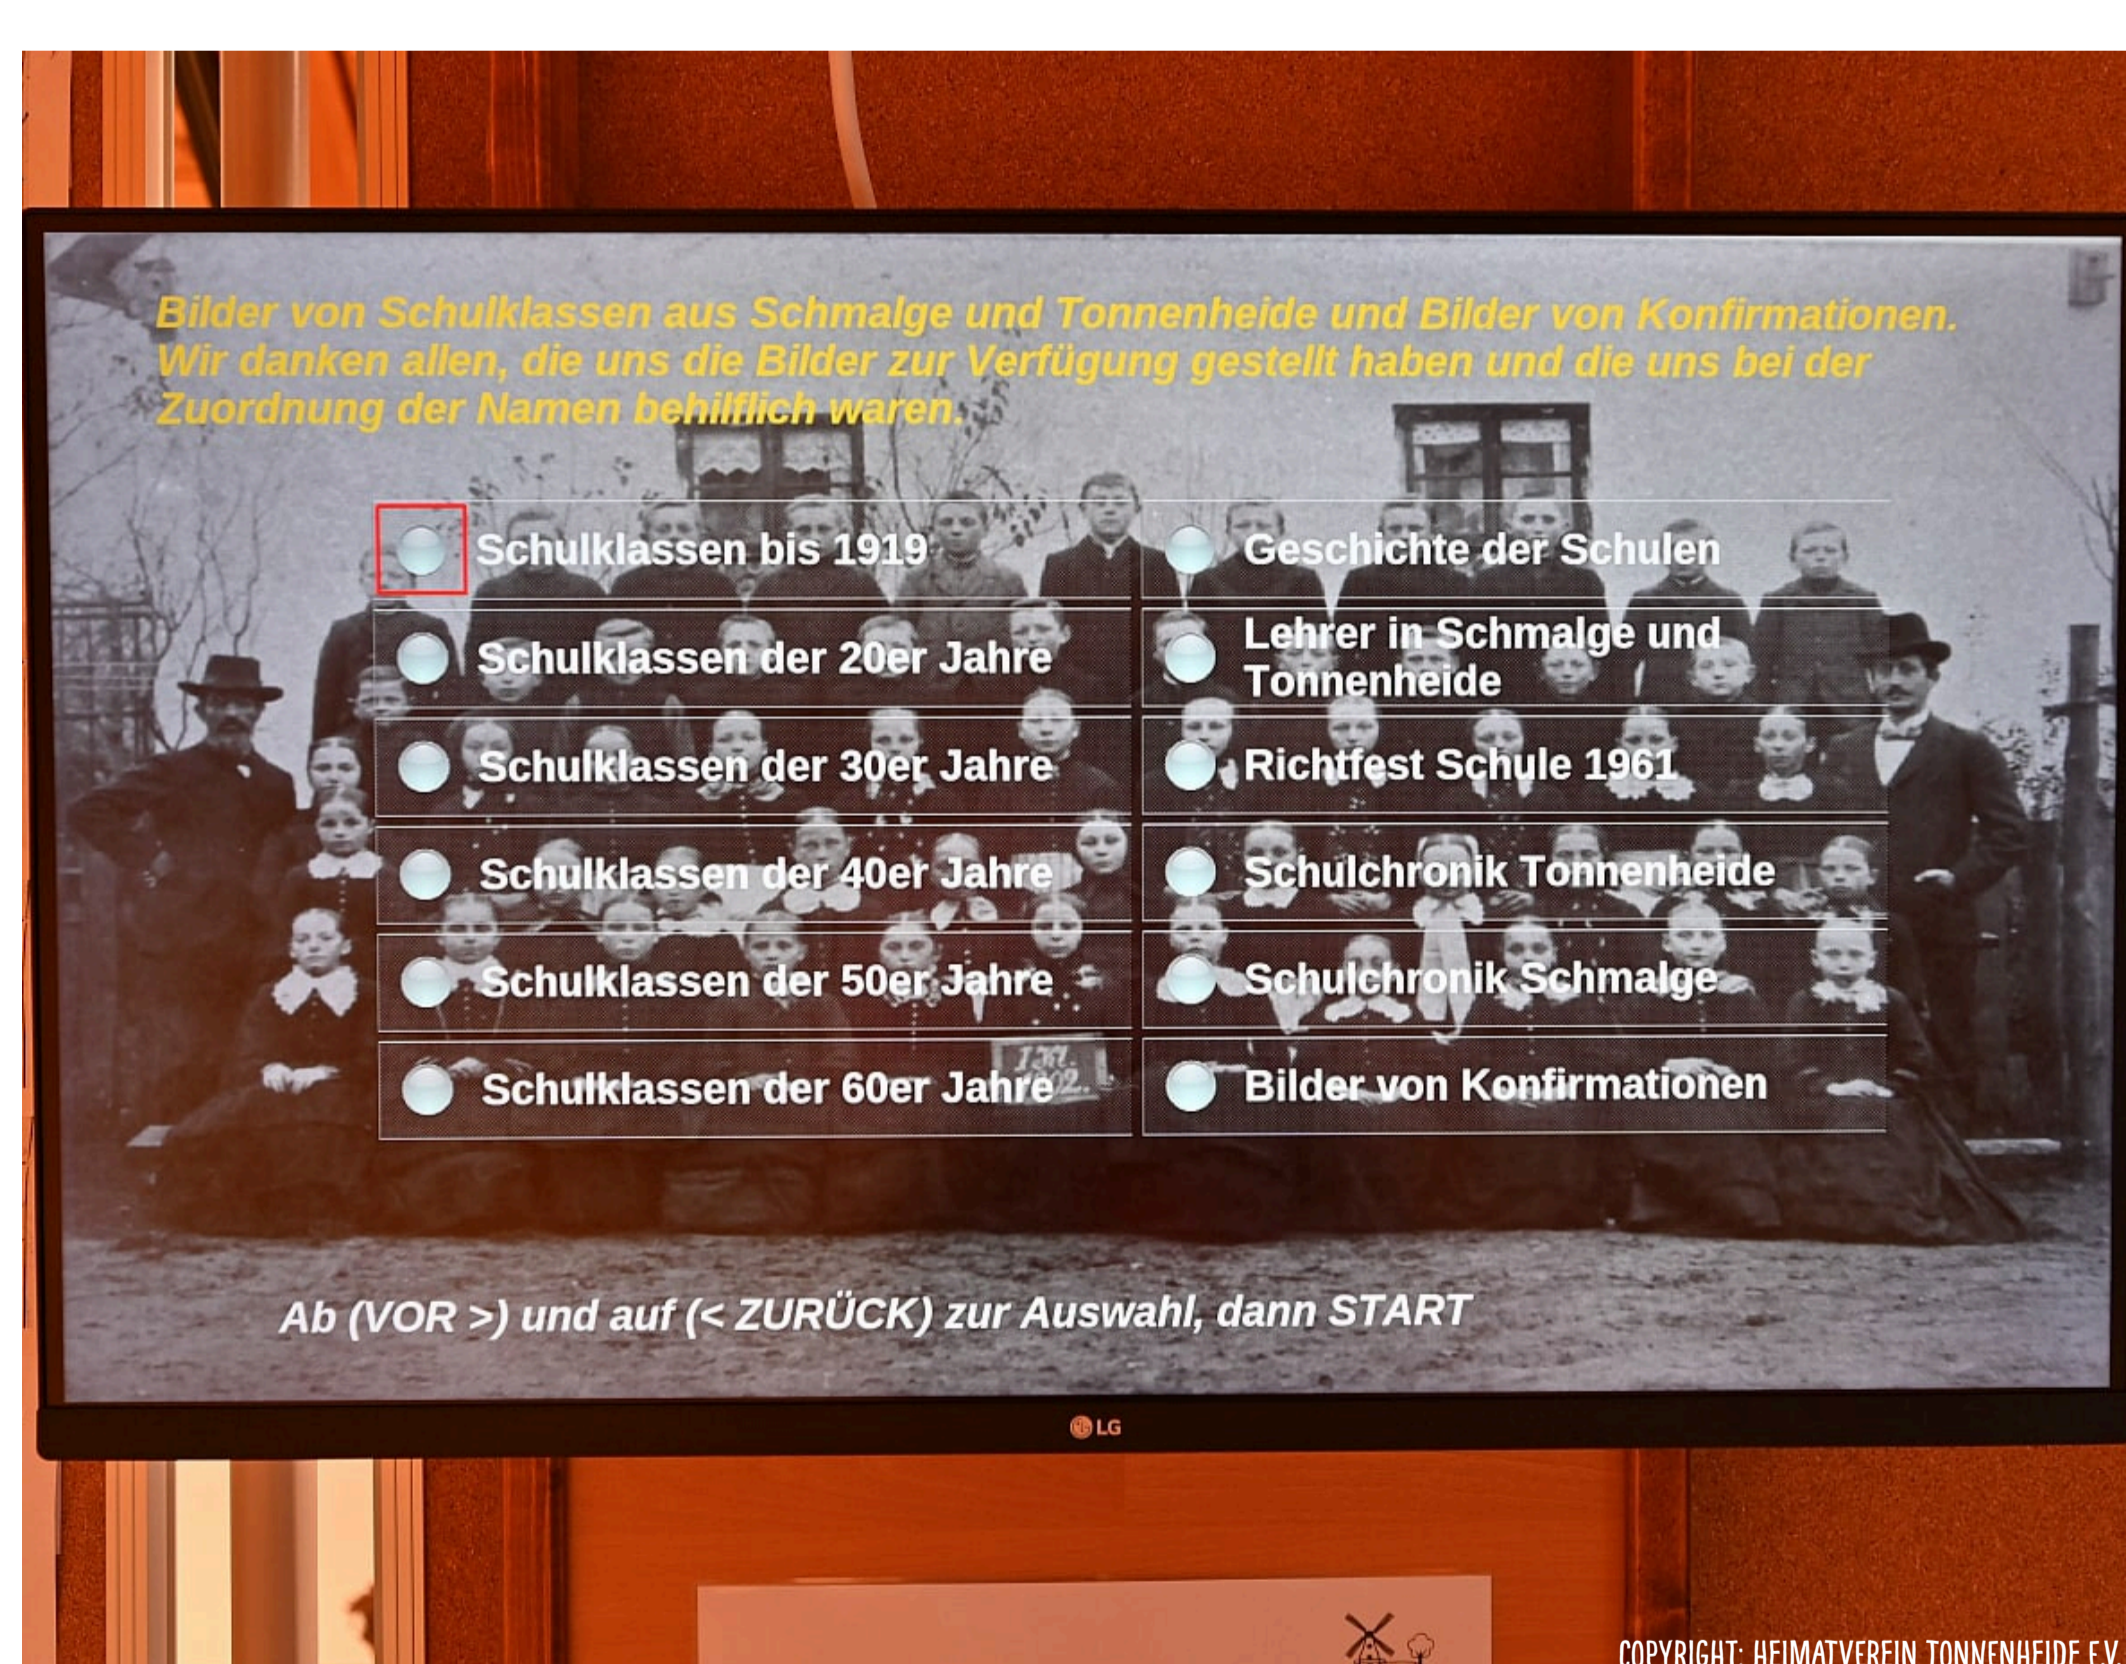

HEIMAT - PREIS 2023 MINDEN-LÜBBECKE

RAHDEN - TONNENHEIDE

ERRICHTUNG DIGITALES HEIMAT- MUSEUM DER MÜHLE

DER HEIMATVEREIN HAT ES SICH ZUR AUFGABE GEMACHT, TRADITIONEN UND BRÄUCHE ZU WAHREN UND DIE ZEITZEUGEN DER GESCHICHTE FÜR NACHFOLGENDE GENERATIONEN ZU ERHALTEN.

PROJEKTbeschreibung

BESONDERHEITEN: Gerade in der heutigen, digital geprägten Zeit ist es wichtig, sich diesen Herausforderungen zu stellen und Traditionen und Bräuche interessant zu gestalten. Denn insbesondere mit der digitalen Ausrichtung des Museums hebt sich das digitale Museum von herkömmlichen Museen ab.

ERGÄNZUNG: Bereits seit 2009 suchte man nach einer Lösung, möglichst viel Informationen gebündelt und interessant zu präsentieren. Mit dem Konzept eines interaktiven digitalen Museums wurde eine Ideallösung gefunden und das Dachgeschoss auf bemerkenswerte Weise ausgestaltet. Neben den umfangreichen baulichen Maßnahmen erfolgte in unzähligen Stunden die digitale Erfassung von historischen Dokumenten sowie die Eigenkonstruktion und Programmierung von Multimedia-Stationen, mit denen die alten Dokumente in modernster Weise präsentiert werden können. Dieses Museum ist nicht nur für den Heimatverein Tonnenheide sondern für ganz Tonnenheide, Schmalge und Rahden eine Bereicherung. Alle örtlichen Vereine und Institutionen haben die Möglichkeit, wichtige Dokumente und Exponate für die Zukunft zu sichern. Darüber hinaus besteht nun auch für Kindergarten und Schule die Möglichkeit, den Kindern mit einem Museumsbesuch einen anschaulichen Rückblick in die Geschichte und Vergangenheit ihrer Heimat zu ermöglichen. Nur durch den umfangreichen ehrenamtlichen Einsatz konnte das Projekt realisiert werden.