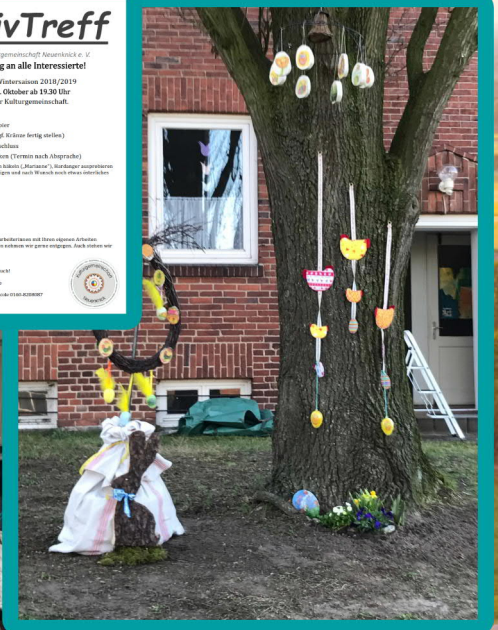

Kreativ Treff

Heimatpreis Minden-Lübbecke 2019
Themenbereich: Querschnittsthemen
Ort: Neuenknick (Petershagen)

KreativTreff

Copyright:
Kulturgemeinschaft
Neuenknick

Projektbeschreibung

Es ist ein Projekt für alle Interessierten, jeder oder jede kann teilnehmen und ist herzlich willkommen. Der Kreativ Treff trifft sich im Zeitraum O bis O (Oktober bis Ostern) alle 14 Tage. In den Sommermonaten werden zusätzlich diverse Workshops durchgeführt. Die Termine werden in der Tagespresse und www.neuenknick.de veröffentlicht. Die Teilnehmerzahl liegt bei 15 – 20 Personen je Treffen. Der Kreativ Treff fördert die Dorfgemeinschaft sowie die Kommunikation zwischen jung und alt. Es ist ein Projekt, welches in der Region einzigartig ist.

Zwei Menschen stehen für den Erfolg dieses Projektes, es sind Sigrun Reinking und Nicole Otte aus der Ortschaft Neuenknick. Sie haben den Kreativ Treff ins Leben gerufen und entwickeln diesen ständig weiter. Ohne den immensen Einsatz dieser beiden Frauen, wäre der Kreativ Treff nicht das was er heute ist. Aber auch der Einsatz aller Mitwirkenden, jeder und jede bringen die Ideen mit ein, bringt den Kreativ Treff weiter nach vorne. Das letztlich schafft auch Aufmerksamkeit und Neugier, sowie ein ortsübergreifendes Interesse.

Weitere Informationen

Realisierung: Die Projektgruppe wurde im vierten Quartal 2015 ins Leben gerufen und erfreut sich wachsender Begeisterung.

Finanzierung: Das Projekt ist eigen finanziert über die Teilnehmer, kleine Unterstützungen für Material etc, gibt es von der Kulturgemeinschaft Neuenknick.

Organisation: Projektgruppe in der Kulturgemeinschaft Neuenknick

Aktive: Dorfbewohner aus Neuenknick und aus umliegenden Ortschaften.

Partner: Mit der Stadt Petershagen, für die Nutzung der Räumlichkeiten in der ehemaligen Grundschule Neuenknick.

Auszeichnungen: leider noch keine

In der Ortschaft Neuenknick wurde ein Kreativ Treff eingerichtet, in diesen treffen sich ältere und jüngere Menschen. Handarbeit und Kreativ-Projekte bestimmen die Inhalte der Zusammentreffen.

Kontakt

Kulturgemeinschaft Neuenknick
Stefan Wiesinger
E-Mail: kg@neuenknick.de
Internet: www.neuenknick.de